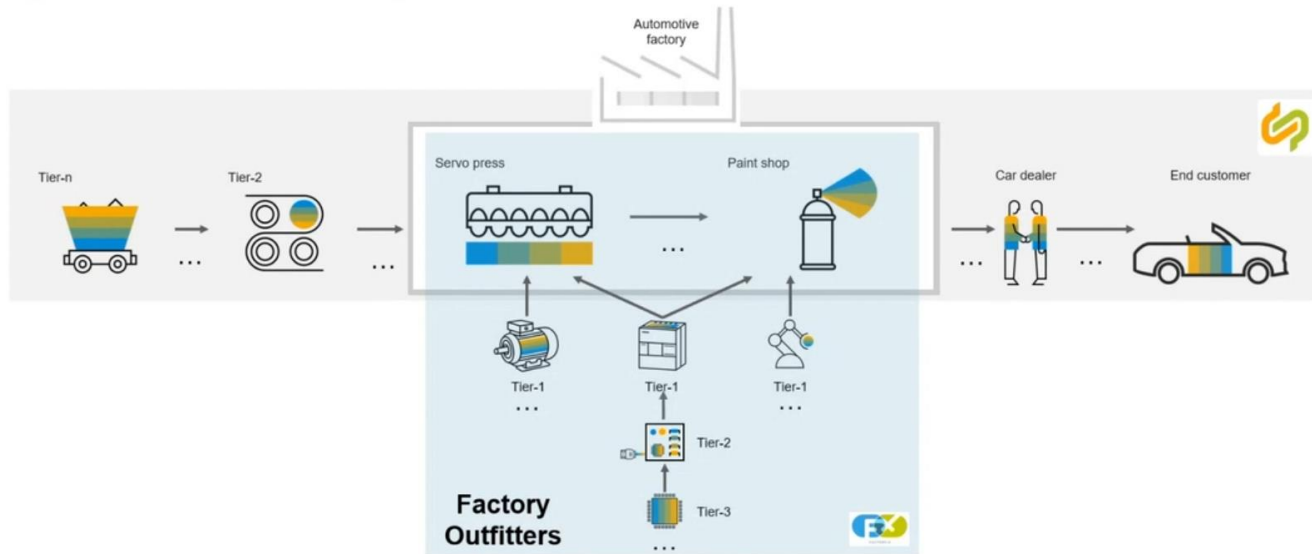

- Komplexe Maschine – viele Zulieferer
 - Jeder mit Smart-Devices, Auswerteeinheiten, ...

KESSLER

- **Learning:** Einzelne Subkomponenten können nicht den Gesamtstatus einer Maschine definieren **weil nicht bekannt ist was der erwartende Zustand ist**
- **Beispiel:** Hydraulik Überwachung meldet Fehler (zu wenig Druck)
Maschinen Betriebszustand ist MEDIEN AUS

EDGE ARCHITEKTUR.

Maschinendaten

Regelung

Edge Device

Sensor- und Maschinendaten

Cloud

SYNCROMILL C

VERSCHRÄNKUNG DATASHARING.