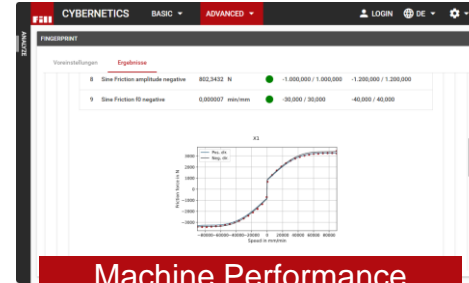

**Entwicklung neuer
Geschäftsmodelle**

Automatisierte Anlagendurchsicht - „Fingerprint“

NC-start

Automatische Auswertung + Bericht

Machine Performance Indicators - MPIs

GESCHÄFTSMODELLE.

- Störungsbehebung sowie Ursachenfindung