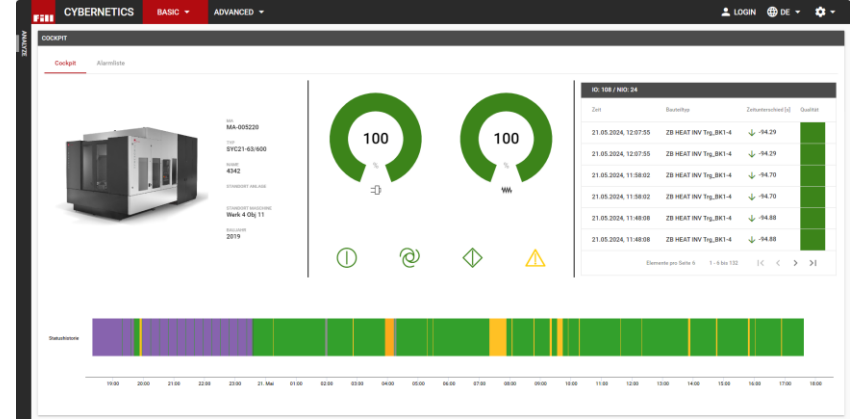

- Komplexe Maschine – viele Zulieferer
 - Jeder mit Smart-Devices, Auswerteeinheiten, ...

KESSLER

- **Learning:** Einzelne Subkomponenten können nicht den Gesamtstatus einer Maschine definieren **weil nicht bekannt ist was der erwartende Zustand ist**
- **Beispiel:** Hydraulik Überwachung meldet Fehler (zu wenig Druck)
Maschinen Betriebszustand ist MEDIEN AUS

EDGE ARCHITEKTUR.

Maschinendaten

Regelung

Edge Device

Sensor- und Maschinendaten

Cloud

SYNCROMILL C

VERSCHRÄNKUNG DATASHARING.